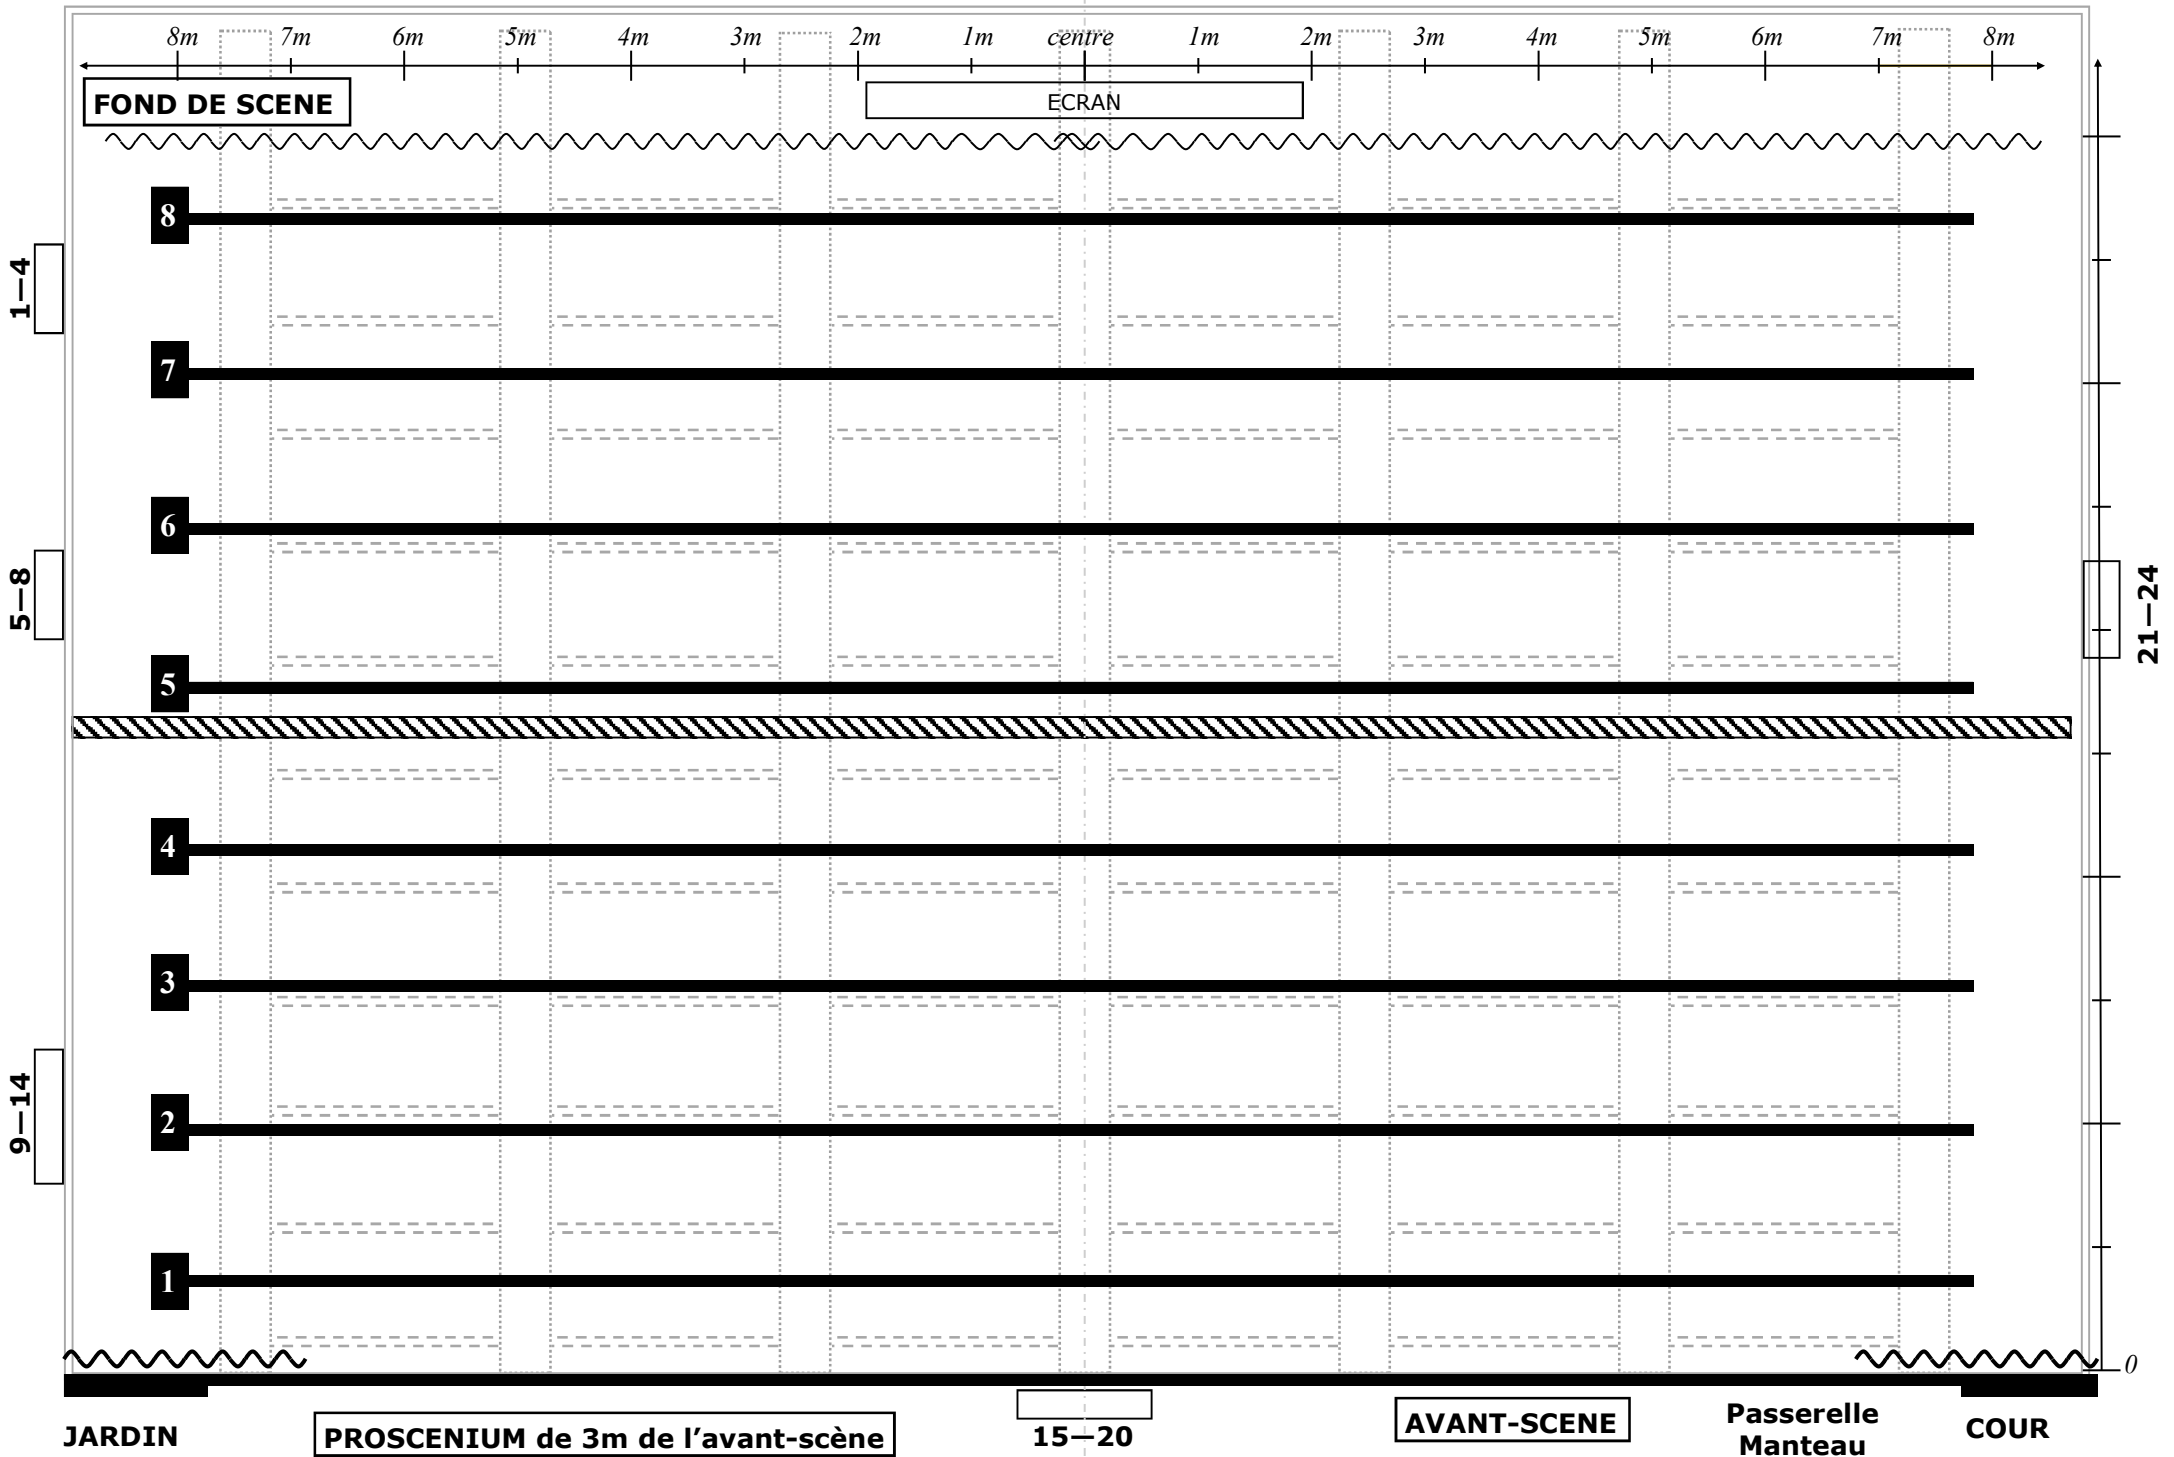

Salle de Spectacle LA PASSERELLE à Nouaillé-Maupertuis (Vienne 86- Poitou-Charentes) 1/2

perche de face  
à 7m50 de  
l'avant scène  
et à 7m40 du sol

Passerelle  
FACE

25—30

Gradins =  
398 places

31—36

Poids limite 40 kg à 6m50

**Important :**

La perche mobile n°5 ne peut pas servir de « contre » pour l'avant-scène fond de scène

**Légende:**

perche mobile

UPN:

POUTRE

Rideau